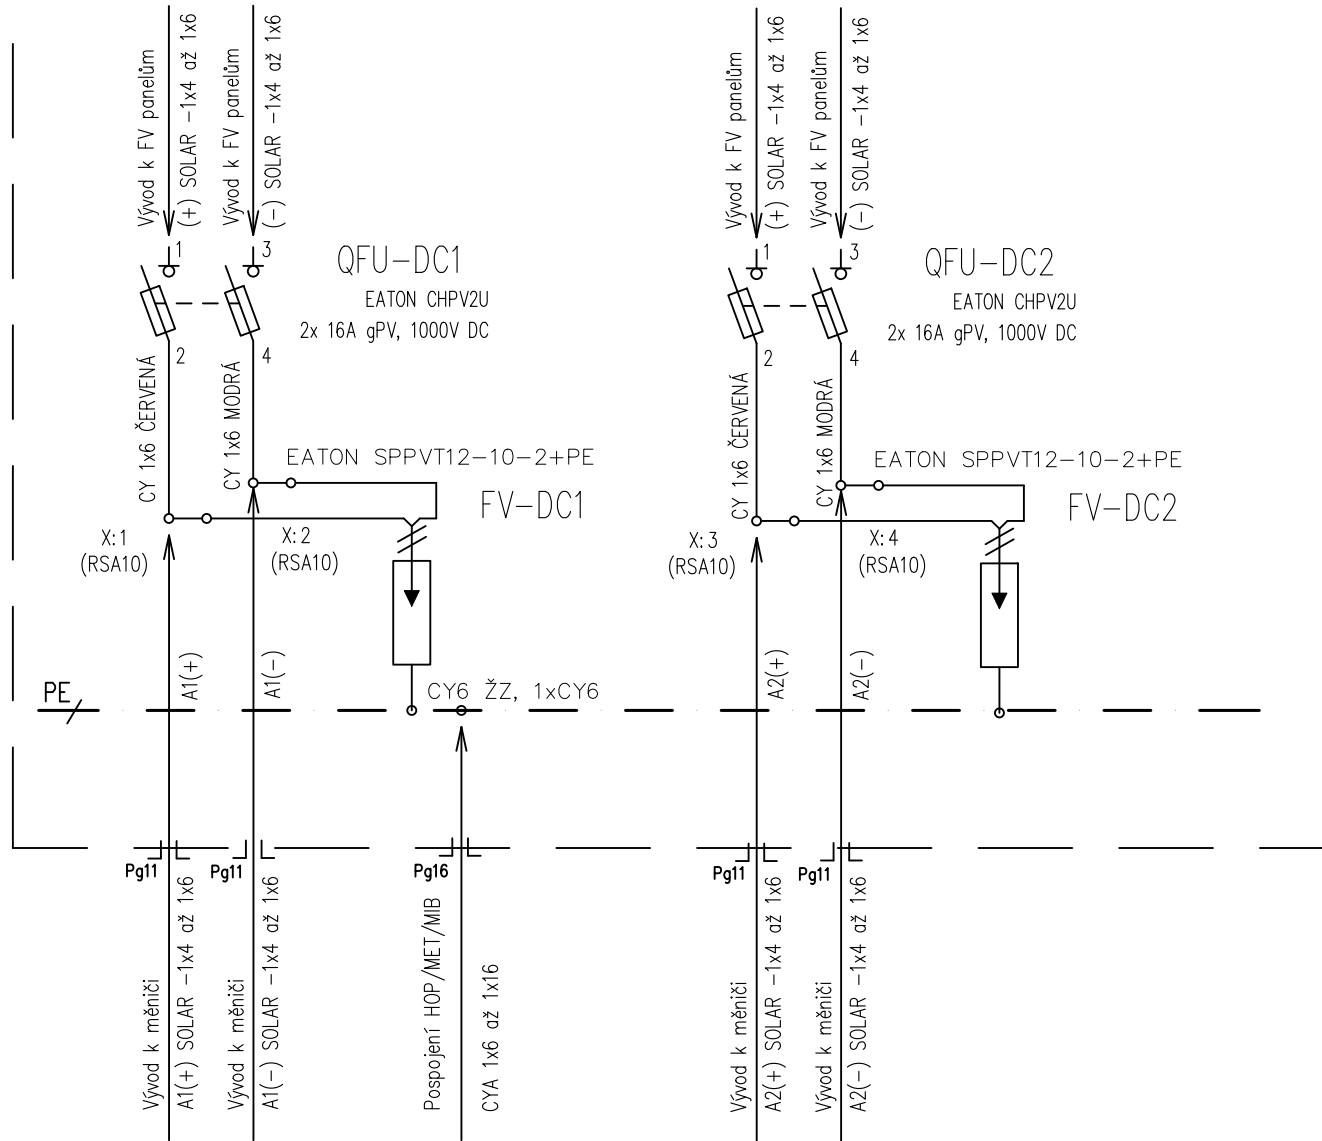

R-FVE-DC2T1 IKA

Typ: R-FVE-DC2T1 IKA

Výrobce: A-Z TRADERS s.r.o.

Zapadlá 1270/6, 147 00 Praha 4

IČ: 07462522

IP 65/20

Napětí: 1000V DC

Proud: 32A

Plastová rozvodnice s dveřmi

IKA-1/18-ST

krytí IP65/IP20

1 x 18 modulů